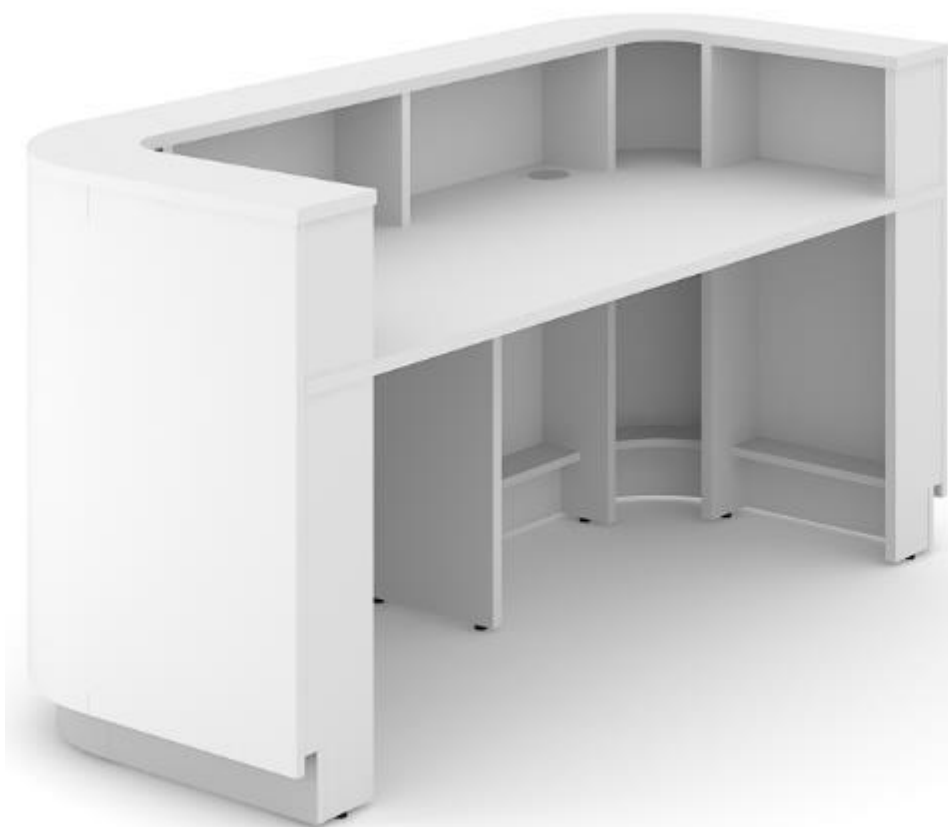

COSY

МЕБЕЛЬ ДЛЯ ПРИЕМНЫХ

narbutas

Reception

Первое впечатление –
стойкое впечатление.

Чистый, современный
внешний вид без острых
углов на лицевой стороне
позволит вашему офису
выглядеть для посетителей
приветственным,
дружелюбным и уютным.

- Высокая модести-панель – CPL;
- Опоры и столешницы – белый меламин (M1);
- Цоколь – HPL цвета «полированный алюминий».

Покрытие:

CPL / Меламин M1

narbutas